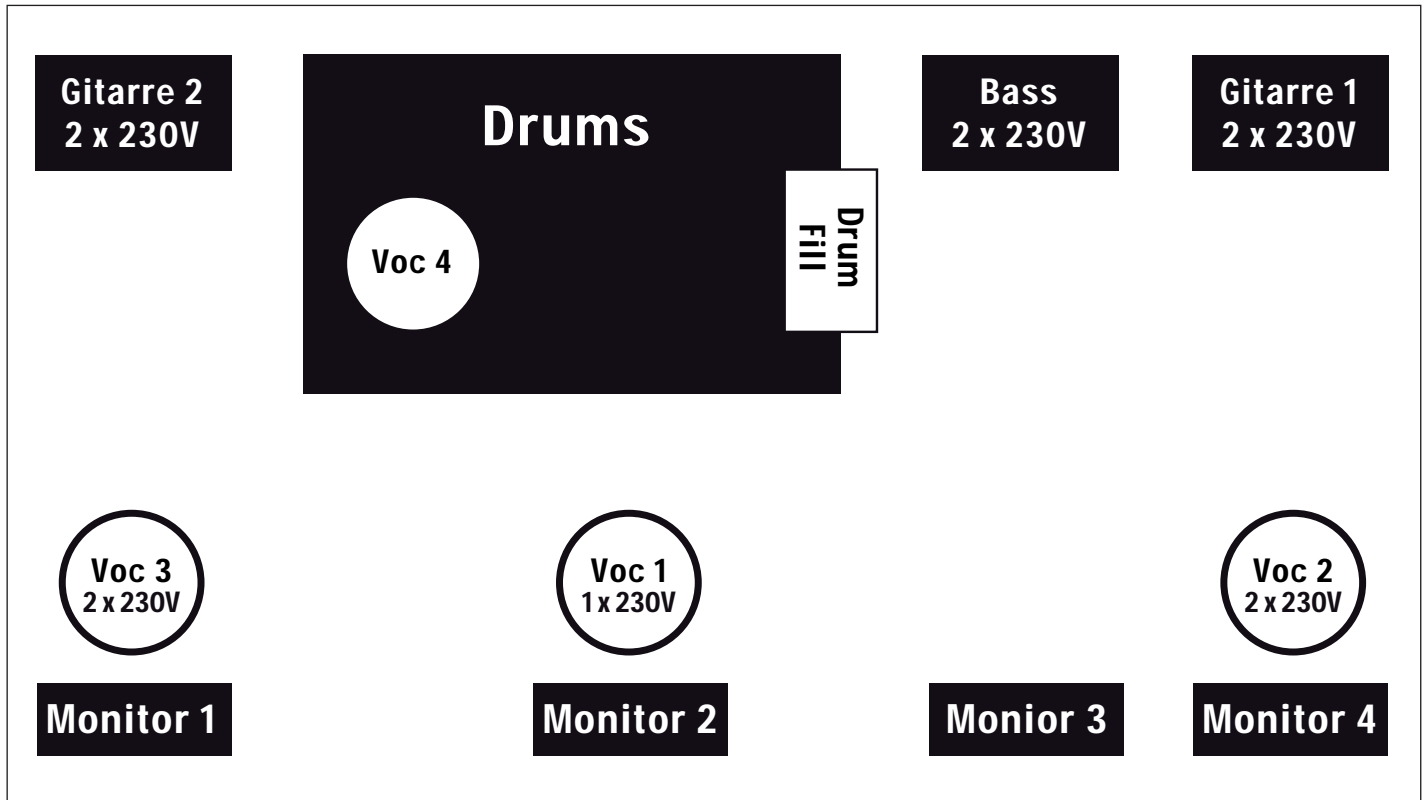

Bühne

Technik

Kanalname	Anzahl	Info / Mic / DI
Mic. Voc. 1	1	Shure, Sennheiser (drahtlos)
Mic. Voc. 2 - 4	3	Shure SM58
Gitarren	2	Shure SM57
Bassgit.	1	XLR Line Out
E-Drum	2	XLR, Klinke L/R
Overhead	2	Kondensator-Mic.
HiHat	1	Kondensator-Mic.